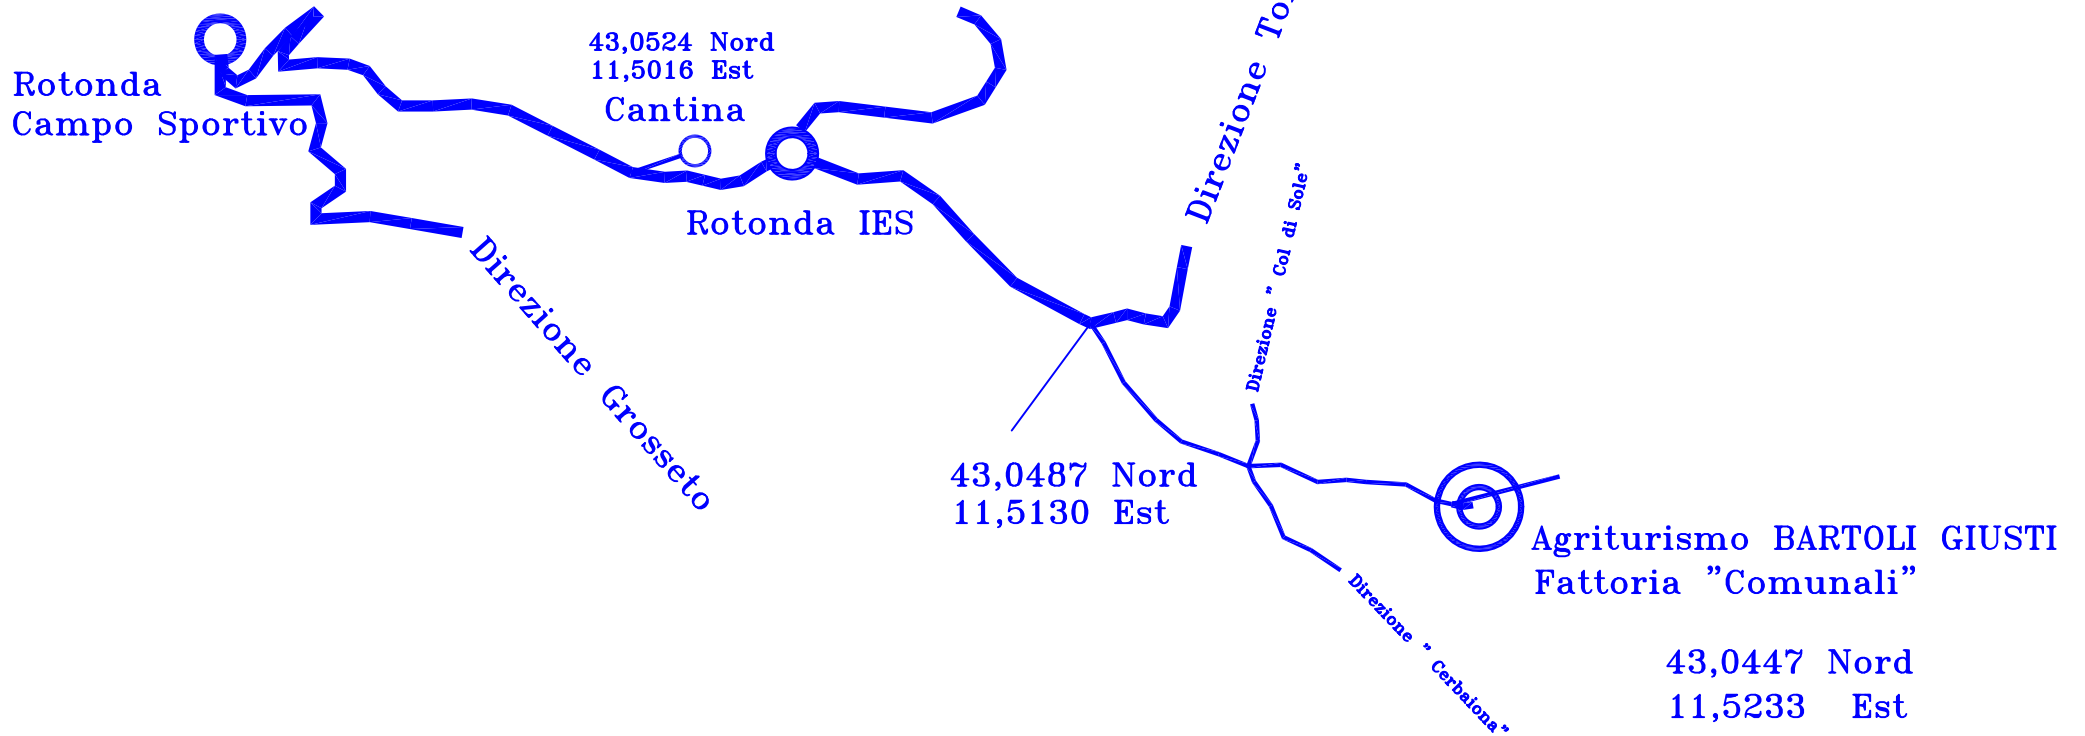

Montalcino

Rotonda
Campo Sportivo

43,0524 Nord
11,5016 Est
Cantina

Rotonda IES

Direzione Grosseto

Direzione Buonconvento Siena

Direzione Torrenieri - Sinalunga

Direzione "Col di Sole"

43,0487 Nord
11,5130 Est

Direzione "Cerbalona"

Agriturismo BARTOLI GIUSTI
Fattoria "Comunali"

43,0447 Nord
11,5233 Est